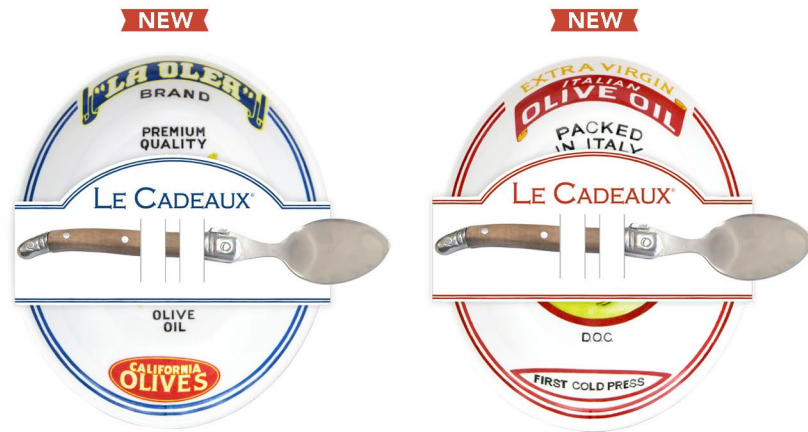

#304MRCB
Moroccan Blue

#304PAL
Palermo

#304RUAW
Rustica Antique
White

#304SAN
Santorini

#304TOSC
Toscana

#304VAL
Valencia

#304VIS
Vischio

CONDIMENTS BOWLS