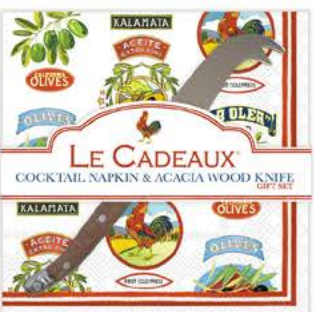

# COCKTAIL NAPKIN & MINI CHEESE KNIFE GIFT SETS

GIFT SET OF COCKTAIL NAPKINS (PACK OF 20) WITH MINI LAGUIOLE CHEESE KNIFE

#CCGS-256BEN  
Benidorm

#CCGS-256CAPR  
Capri

#CCGS-256MAL  
Mallorca

#CCGS-256MDT  
Mediterraneo

#CCGS-256MRCB  
Moroccan Blue

#CCGS-256NOEL  
Noelle

#CCGS-256PAL  
Palermo

#CCGS-256SCO  
Sicily Orange

#CCGS-256SCT  
Sicily Teal

#CCGS-256VAL  
Valencia

#CCGS-256VOIC  
Vintage Olive Italy/  
California napkins with  
real Acacia wood  
Laguiole mini cheese knife

#CCGS-256AOVO  
Vintage Olive  
Allover napkins with  
real Acacia wood  
Laguiole mini cheese knife

#CCGS-256VIS  
Vischio