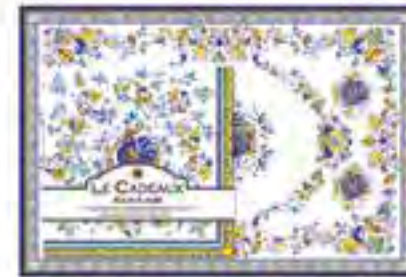

Napkins & Placemats

Placemat & Napkin GIFT SETS

Placemat & Napkin Gift Set includes set of 20 paper placemats & 20 dinner napkins

#CCGS-PLNP-BEN
Benidorm

#CCGS-PLNP-CAPR
Capri

#CCGS-PLNP-FLO
Florence

#CCGS-PLNP-MADT
Madrid Turq